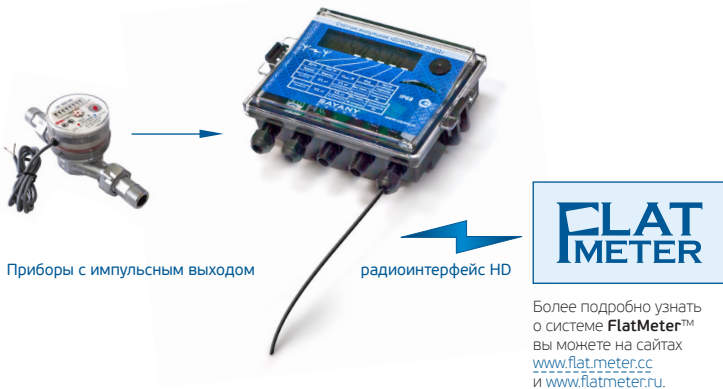

Счётчик импульсов ДОВОМОЙ

ДОВОМОЙ предназначен для подсчёта импульсов от первичных приборов (счётчики воды, газа, электричества) и передачи показаний посредством радиовыхода HD. Позволяет интегрировать уже установленные счётчики в систему автоматизированной передачи **FlatMeter™**.

Зарегистрирован в реестре СИ РФ № 48223-11.

Основные преимущества

- Гарантия производителя **4** года, межповерочный интервал **10** лет.
- Часовые архивы за **60** суток и просмотр показаний в WEB доступе.
- Интеграция приборов в автоматизированную систему **FlatMeter™** избавляет от необходимости вручную снимать показания. В данную систему могут быть подключены счётчики воды любого производителя с импульсным выходом типа «открытый коллектор» или «сухой контакт».
- Энергонезависимое питание, срок эксплуатации **5** лет.